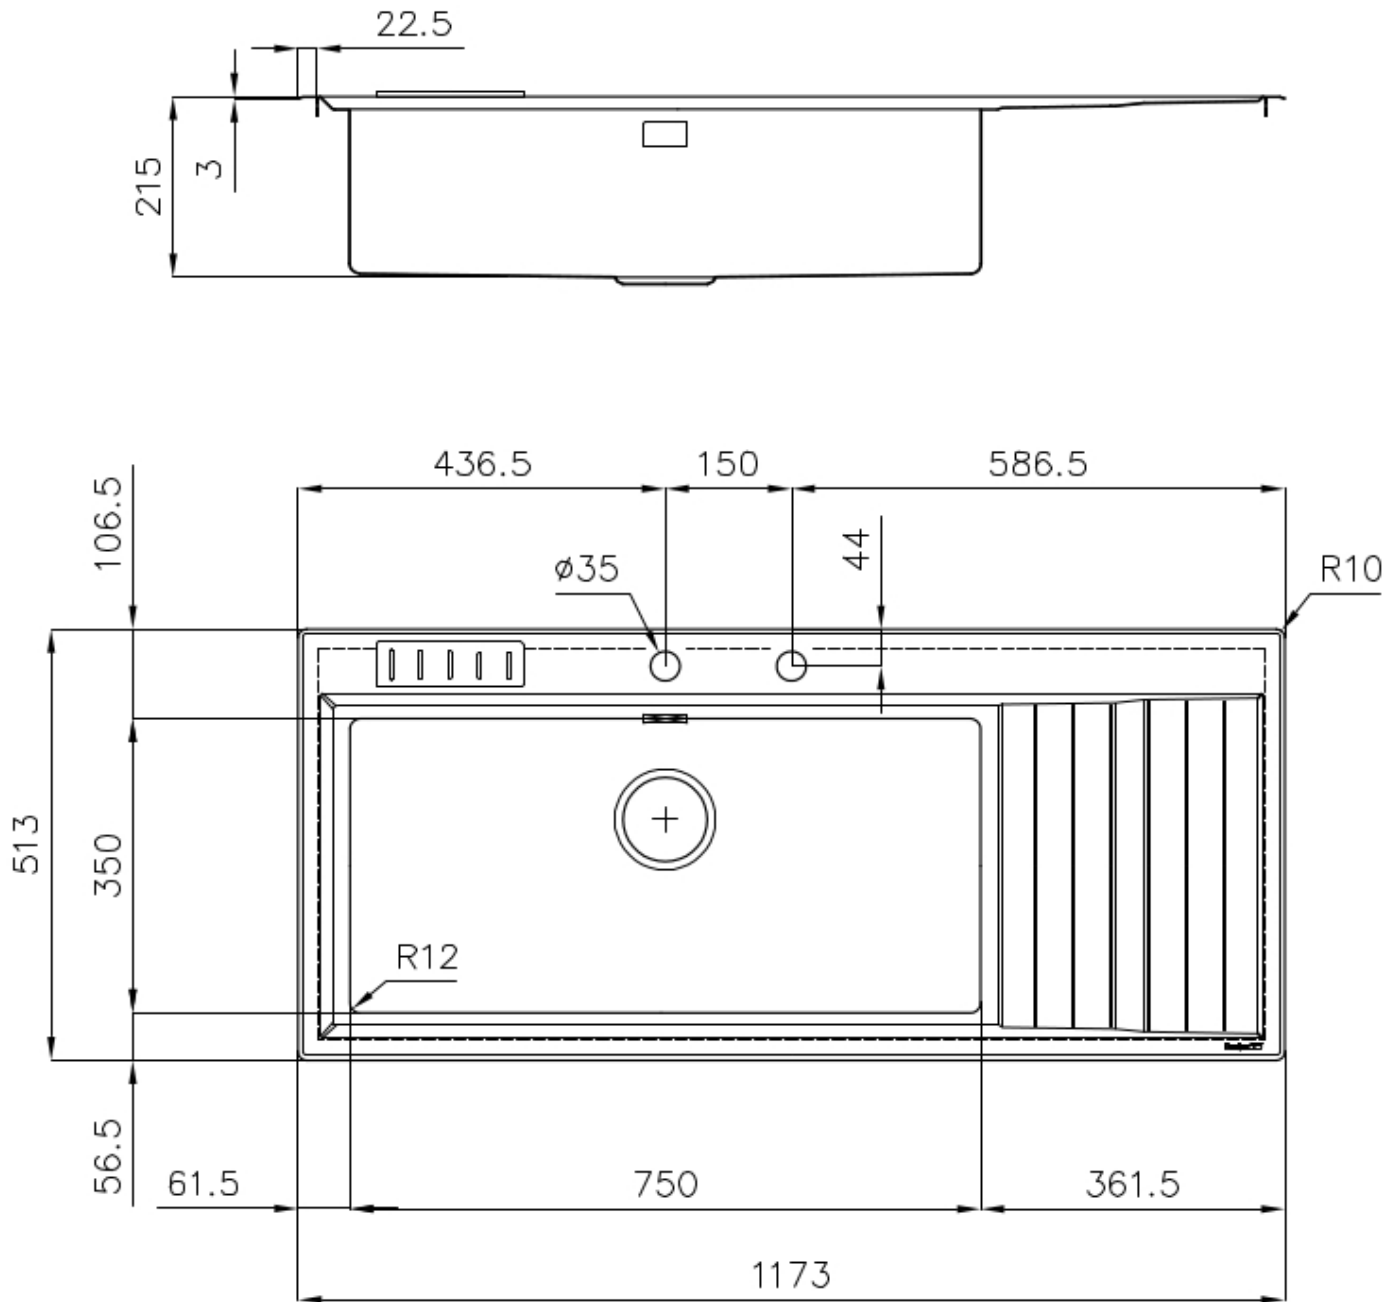

---

Base 80-90 cm

---

Dimensions 1173x513 mm

---

Équipement standard Crochets de fixation, joint, vidange, trop-plein et siphon, Emballage en boîte

---

Trous mitigeur 2 trous en standard

---

Trou d'encastrement 1140 x 480 mm

---

Égouttoir Oui

---

Largeur 117 cm

---

Mesure cuve 750x350mm

## DESSINS TECHNIQUES